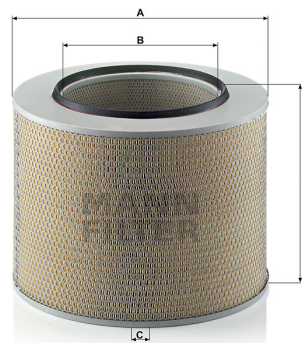

# C 42 1729

11/2019

¡Ya disponible!

**MANN  
FILTER**

Tipo de filtro	Filtro de aire
Código GTIN	4011558175603
Estado de suministro	suministrable

## Dimensiones (mm)

A	B	C	H
420	254	10.5	317